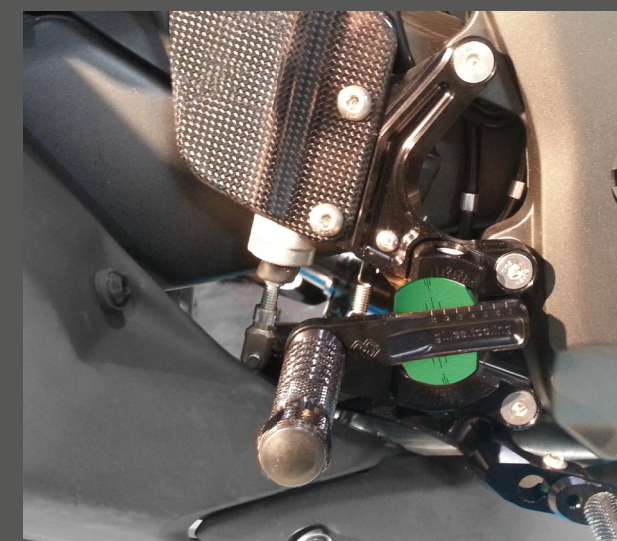

gilles.tooling

PASSION MEETS PERFORMANCE

Kawasaki Z1000

**gilles.tooling**  
 PASSION MEETS PERFORMANCE

 **gilles.tooling**

18, DUCHSCHERSTROOSS  
 L-6868 WECKER

PHONE: +352-26 78 93-1  
 FAX: +352-26 78 93-33