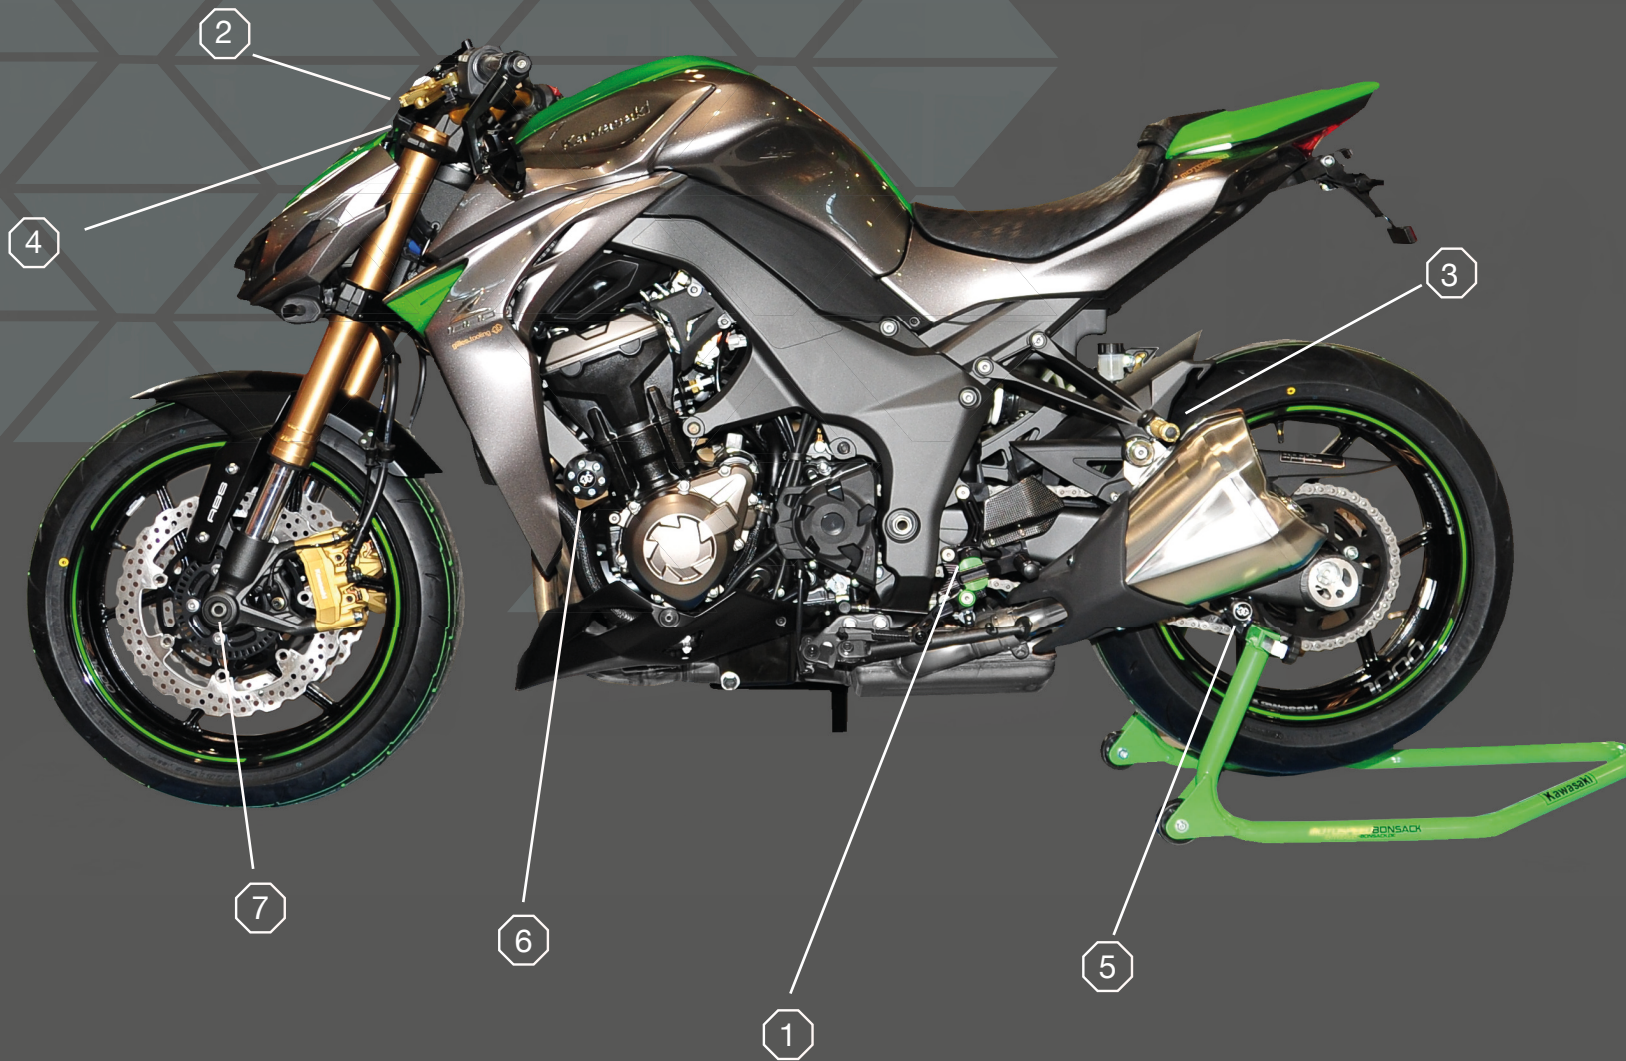

gilles.tooling

PASSION MEETS PERFORMANCE

Kawasaki Z1000

**gilles.tooling**  
 PASSION MEETS PERFORMANCE

 **gilles.tooling**

18, DUCHSCHERSTROOSS  
 L-6868 WECKER

PHONE: +352-26 78 93-1  
 FAX: +352-26 78 93-33