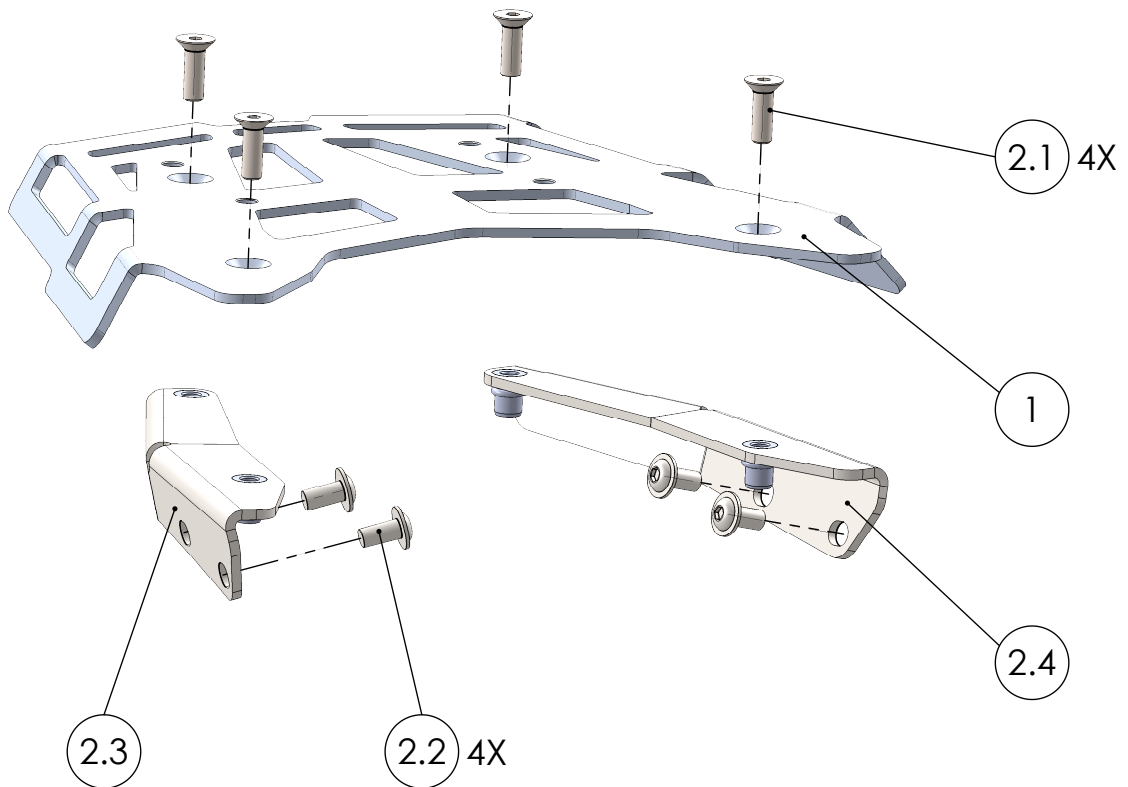

Artikelnummer:
Item No. 232640249 ...250

Rev.:
./.

Ausgabedatum:
07.11.2016

Gepäckbrückenset Kawasaki Versys 650 Bj.15-

POS-NR.	BENENNUNG	BESCHREIBUNG	MENGE	[Nm]	Besonderheiten
1	1134_0_13	Gepäckbrückenblech	1		
2	1134_0_14	Montageset Kawasaki Versys 650 Bj.15-	1		
2.1	DIN 7991 - M8 x 25	Senkkopf mit Innensechskant	4	23	
2.2	DIN ISO 7380 F M8 x 16	Linsenkopf m. Flansch u. Innensechskant	4	16	10.9
2.3	1134_1_15	Halter kompl.	1		
2.4	1134_2_16	Halter kompl.	1		